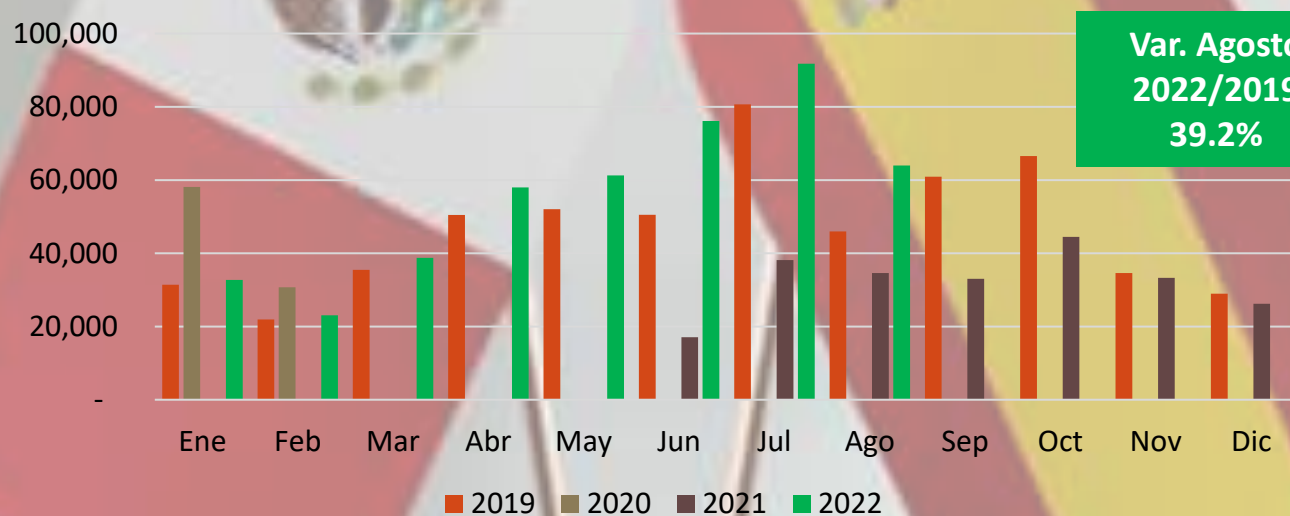

Llegadas de residentes en México a España por vía aérea

Llegadas acumuladas a España de residentes en México por vía aérea. Enero-agosto 2019-2022

Llegadas mensuales a España de residentes en México por vía aérea. 2019-2022

Participación de México en el total de llegadas por vía aérea desde América a España. Enero-agosto 2019 y 2022

Fuente: Instituto Nacional de Estadística de España

El relato: los viajes desde México hacia España sufrieron un duro golpe al pasar 15 meses sin actividad debido a la pandemia de COVID-19 entre marzo de 2020 a mayo de 2021. En la actualidad, no obstante, la recuperación de los viajes es fenomenal, dado que los viajes ya superan a lo registrado en 2019, principalmente a través de la ruta México-Madrid.