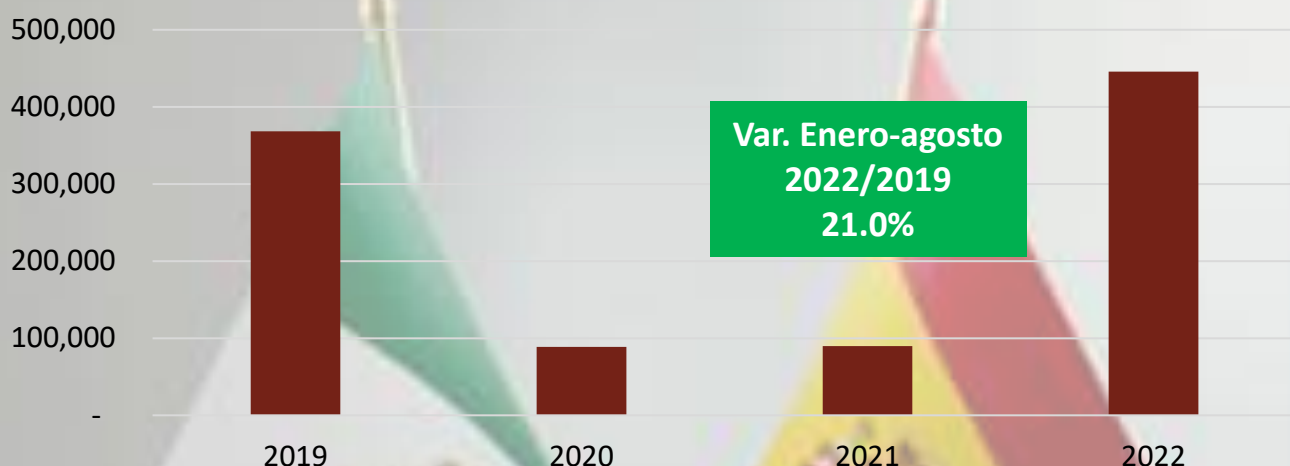

Llegadas de residentes en México a España por vía aérea

Llegadas acumuladas a España de residentes en México por vía aérea. Enero-agosto 2019-2022

Llegadas mensuales a España de residentes en México por vía aérea. 2019-2022

Participación de México en el total de llegadas por vía aérea desde América a España. Enero-agosto 2019 y 2022

Fuente: Instituto Nacional de Estadística de España

El relato: los viajes desde México hacia España sufrieron un duro golpe al pasar 15 meses sin actividad debido a la pandemia de COVID-19 entre marzo de 2020 a mayo de 2021. En la actualidad, no obstante, la recuperación de los viajes es fenomenal, dado que los viajes ya superan a lo registrado en 2019, principalmente a través de la ruta México-Madrid.