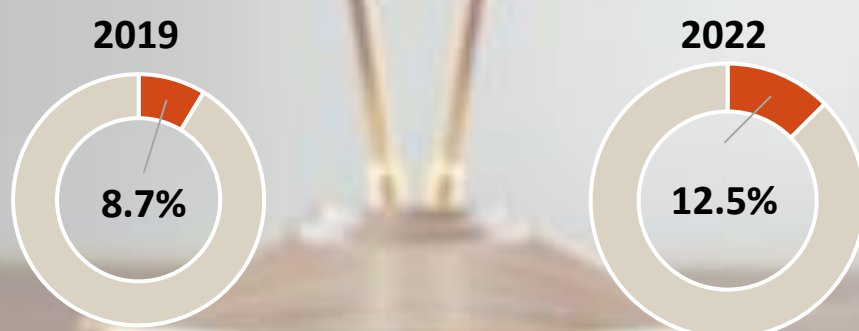

Llegadas de residentes en México a España por vía aérea

Llegadas acumuladas a España de residentes en México por vía aérea. Enero-agosto 2019-2022

Llegadas mensuales a España de residentes en México por vía aérea. 2019-2022

Participación de México en el total de llegadas por vía aérea desde América a España. Enero-agosto 2019 y 2022

Fuente: Instituto Nacional de Estadística de España

El relato: los viajes desde México hacia España sufrieron un duro golpe al pasar 15 meses sin actividad debido a la pandemia de COVID-19 entre marzo de 2020 a mayo de 2021. En la actualidad, no obstante, la recuperación de los viajes es fenomenal, dado que los viajes ya superan a lo registrado en 2019, principalmente a través de la ruta México-Madrid.