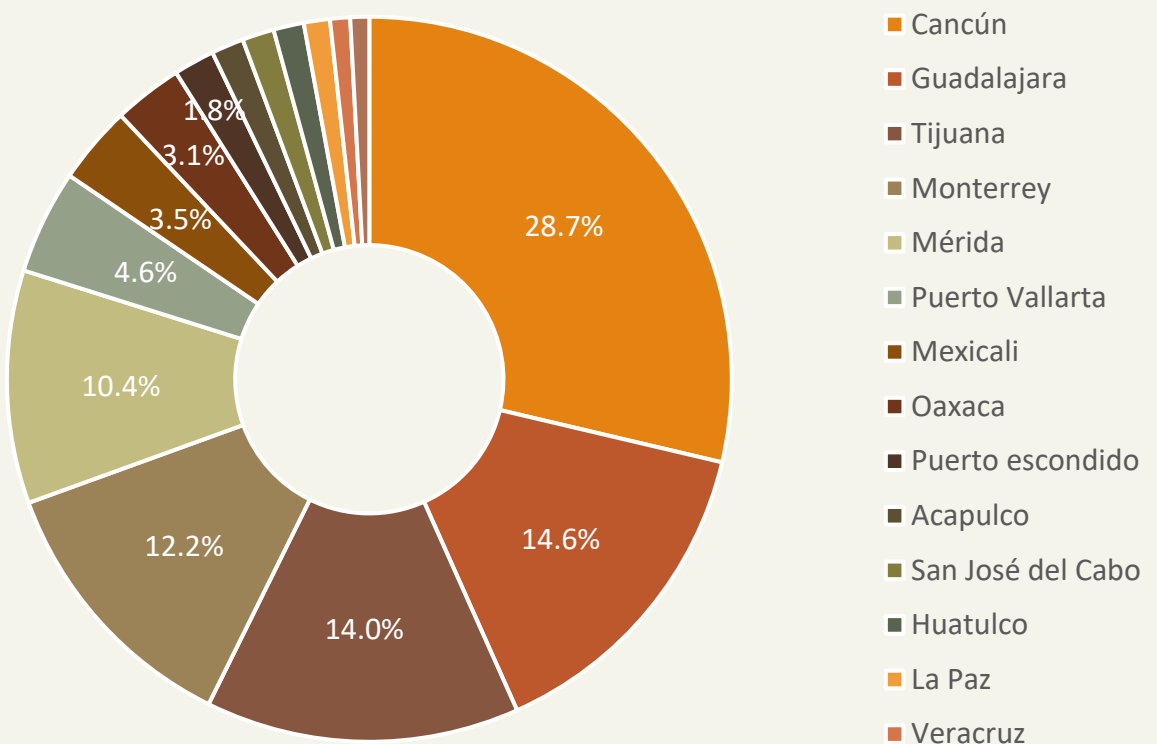

Pasajeros en rutas nacionales con el aeropuerto de Santa Lucía

Pasajeros en rutas nacionales con el aeropuerto de Santa Lucía. Marzo-octubre 2022

Participación de las rutas nacionales en el volumen de pasajeros transportados con el aeropuerto de Santa Lucía. Acumulado marzo-octubre 2022

Fuente: elaboración propia con datos de la AFAC, SICT

El relato: en sus primeros ocho meses de operación, han transitado por el aeropuerto de Santa Lucía 472,924 pasajeros en operaciones nacionales, donde la ruta Cancún-Santa Lucía muestra el mayor tráfico. Destaca el crecimiento en el número de pasajeros registrado a partir de agosto.