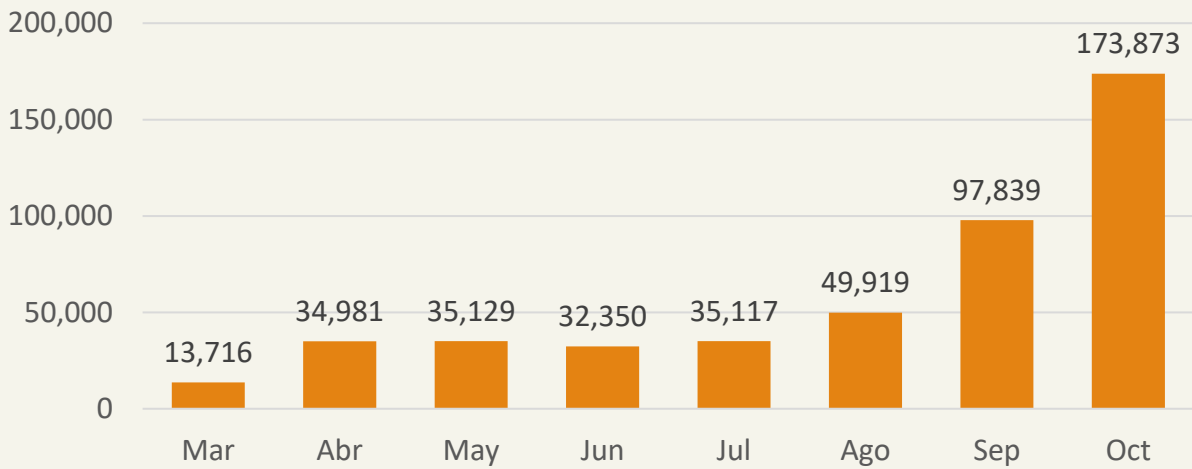

Pasajeros en rutas nacionales con el aeropuerto de Santa Lucía

Pasajeros en rutas nacionales con el aeropuerto de Santa Lucía. Marzo-octubre 2022

Participación de las rutas nacionales en el volumen de pasajeros transportados con el aeropuerto de Santa Lucía. Acumulado marzo-octubre 2022

Fuente: elaboración propia con datos de la AFAC, SICT

El relato: en sus primeros ocho meses de operación, han transitado por el aeropuerto de Santa Lucía 472,924 pasajeros en operaciones nacionales, donde la ruta Cancún-Santa Lucía muestra el mayor tráfico. Destaca el crecimiento en el número de pasajeros registrado a partir de agosto.