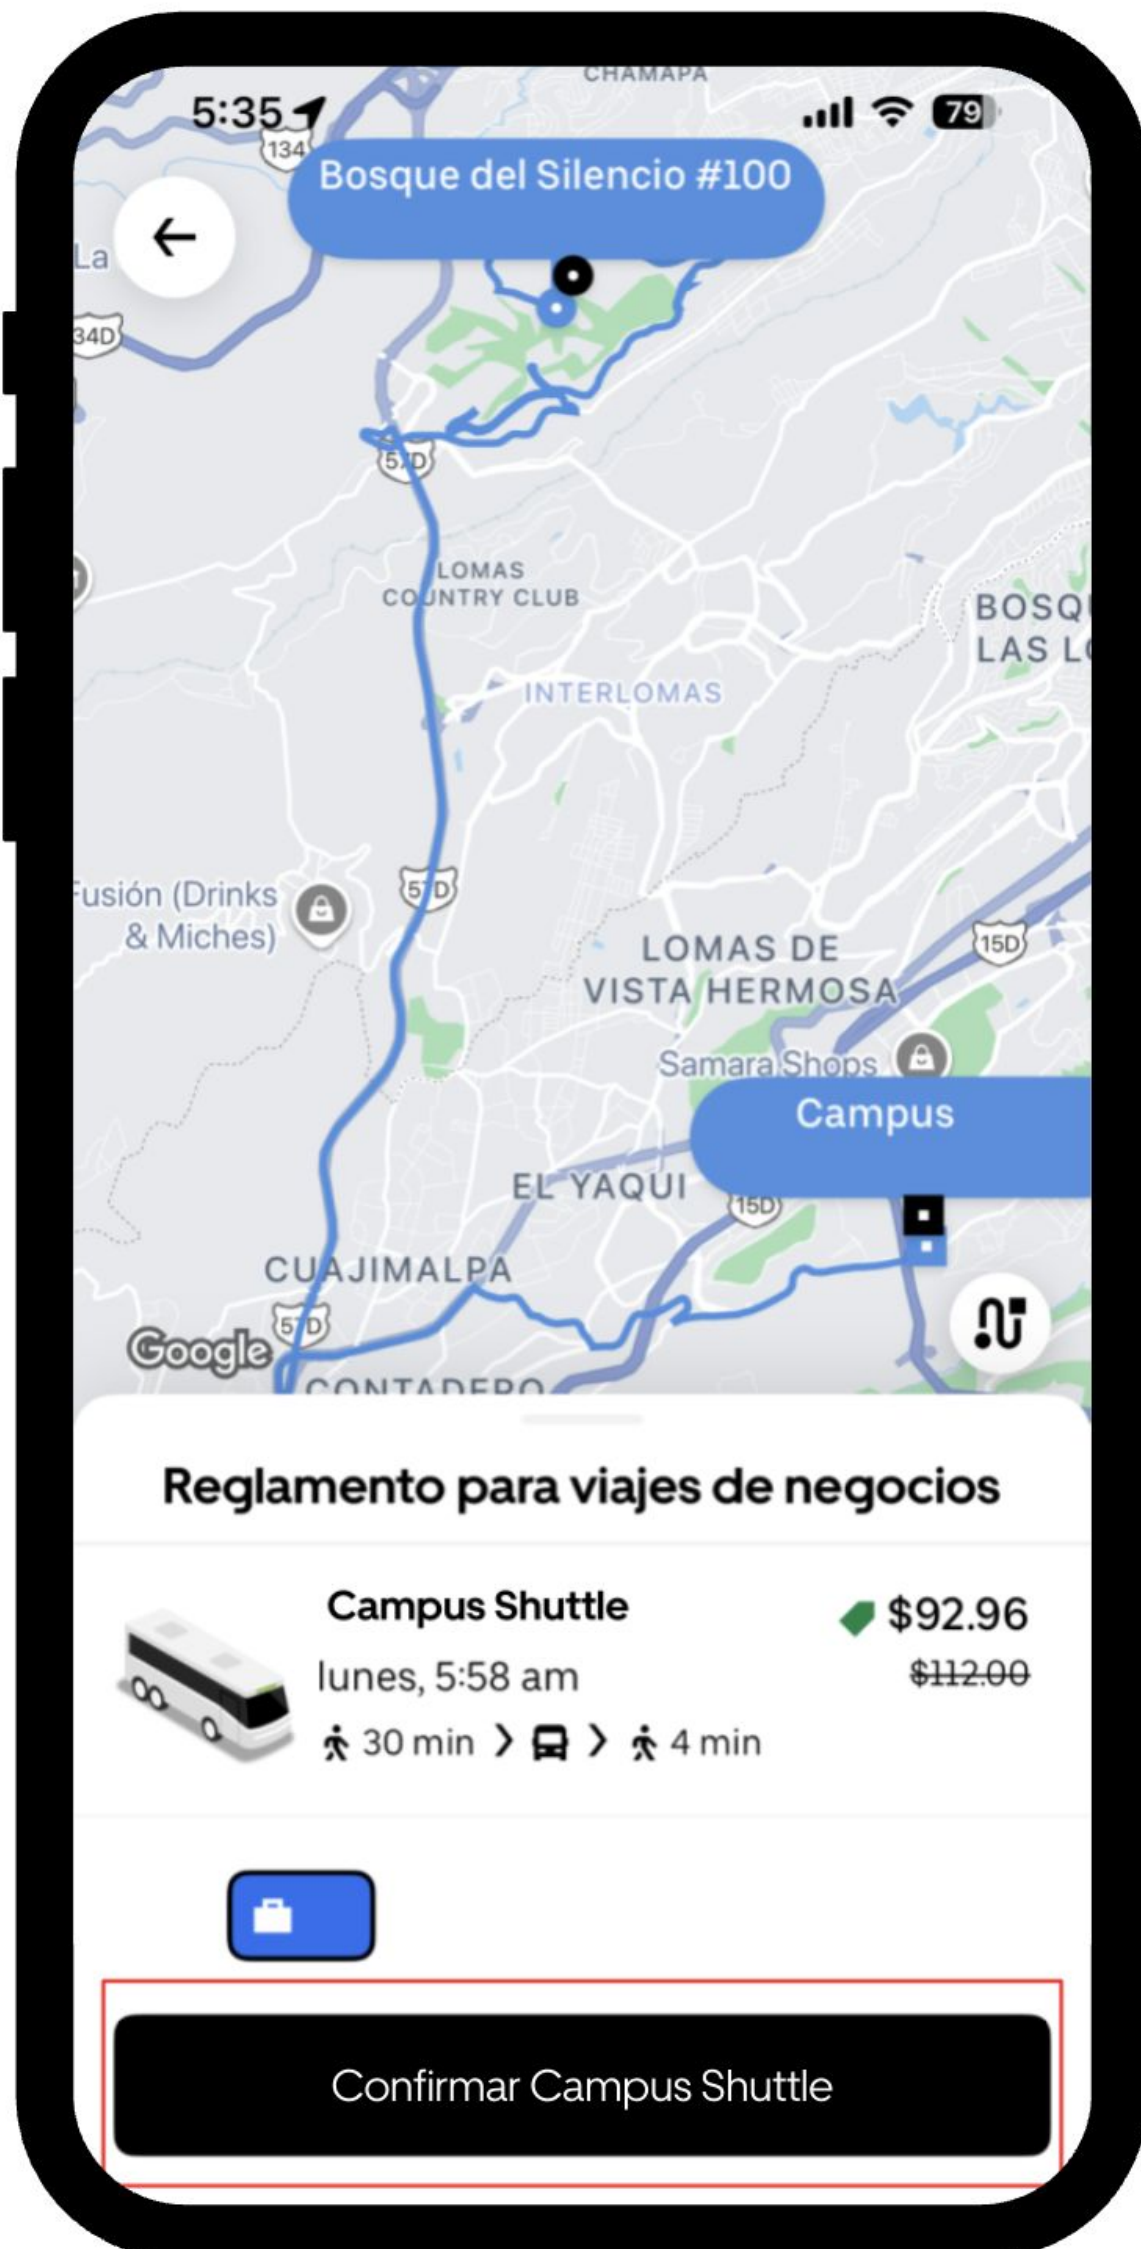

5. Confirma tu reservación