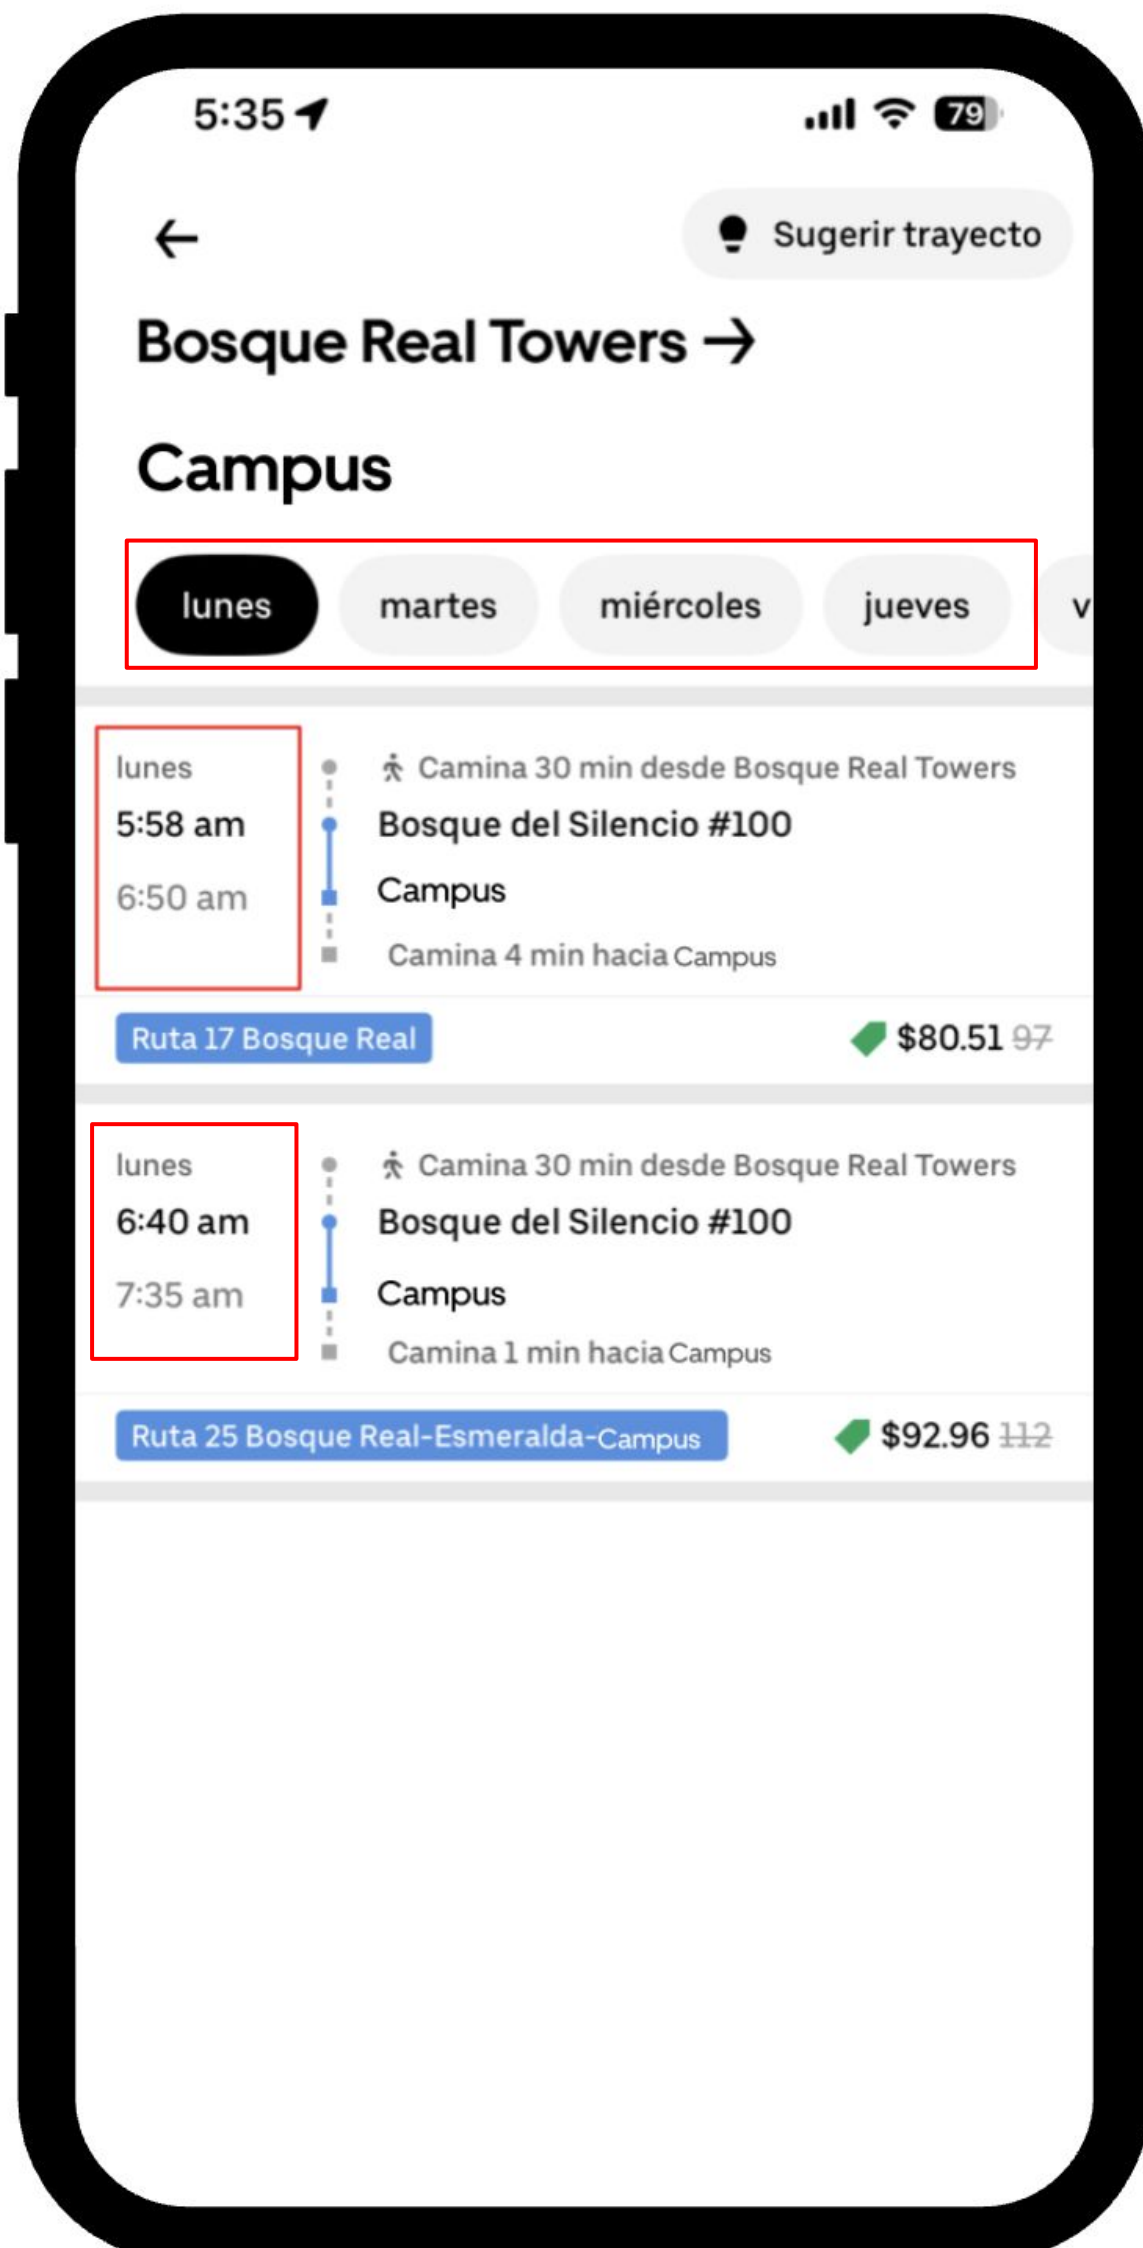

¿Cómo reservar mi lugar en Uber Shuttle?

1. Clic en “¿A dónde vas?”

2. Selecciona tu punto de partida/llegada y la dirección del campus.

3. Selecciona el Shuttle de tu campus

4. Selecciona el día y horario de tu interés