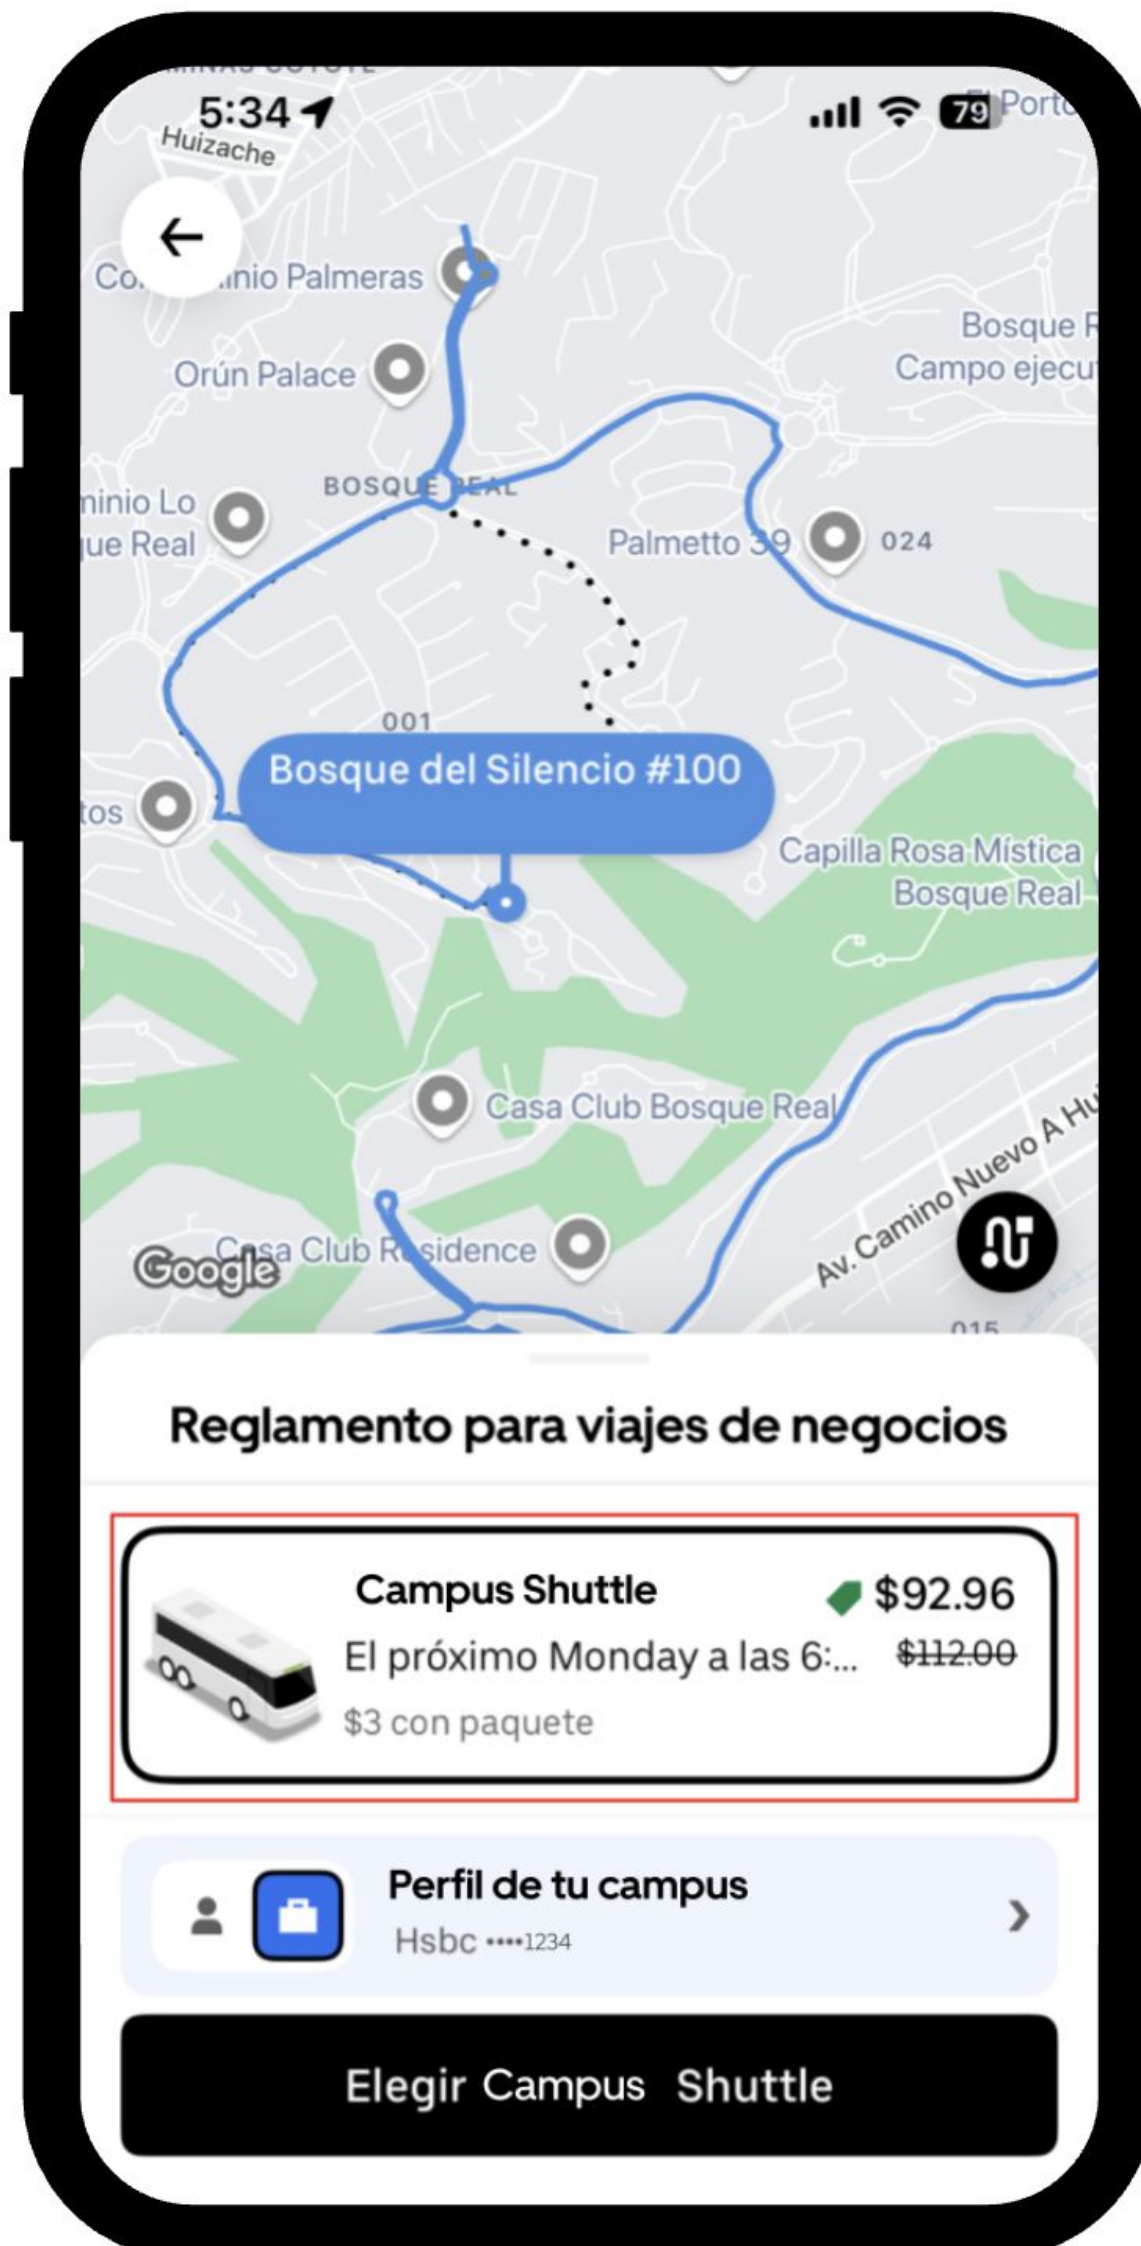

¿Cómo reservar mi lugar en Uber Shuttle?

1. Clic en “¿A dónde vas?”

2. Selecciona tu punto de partida/llegada y la dirección del campus.

3. Selecciona el Shuttle de tu campus

4. Selecciona el día y horario de tu interés