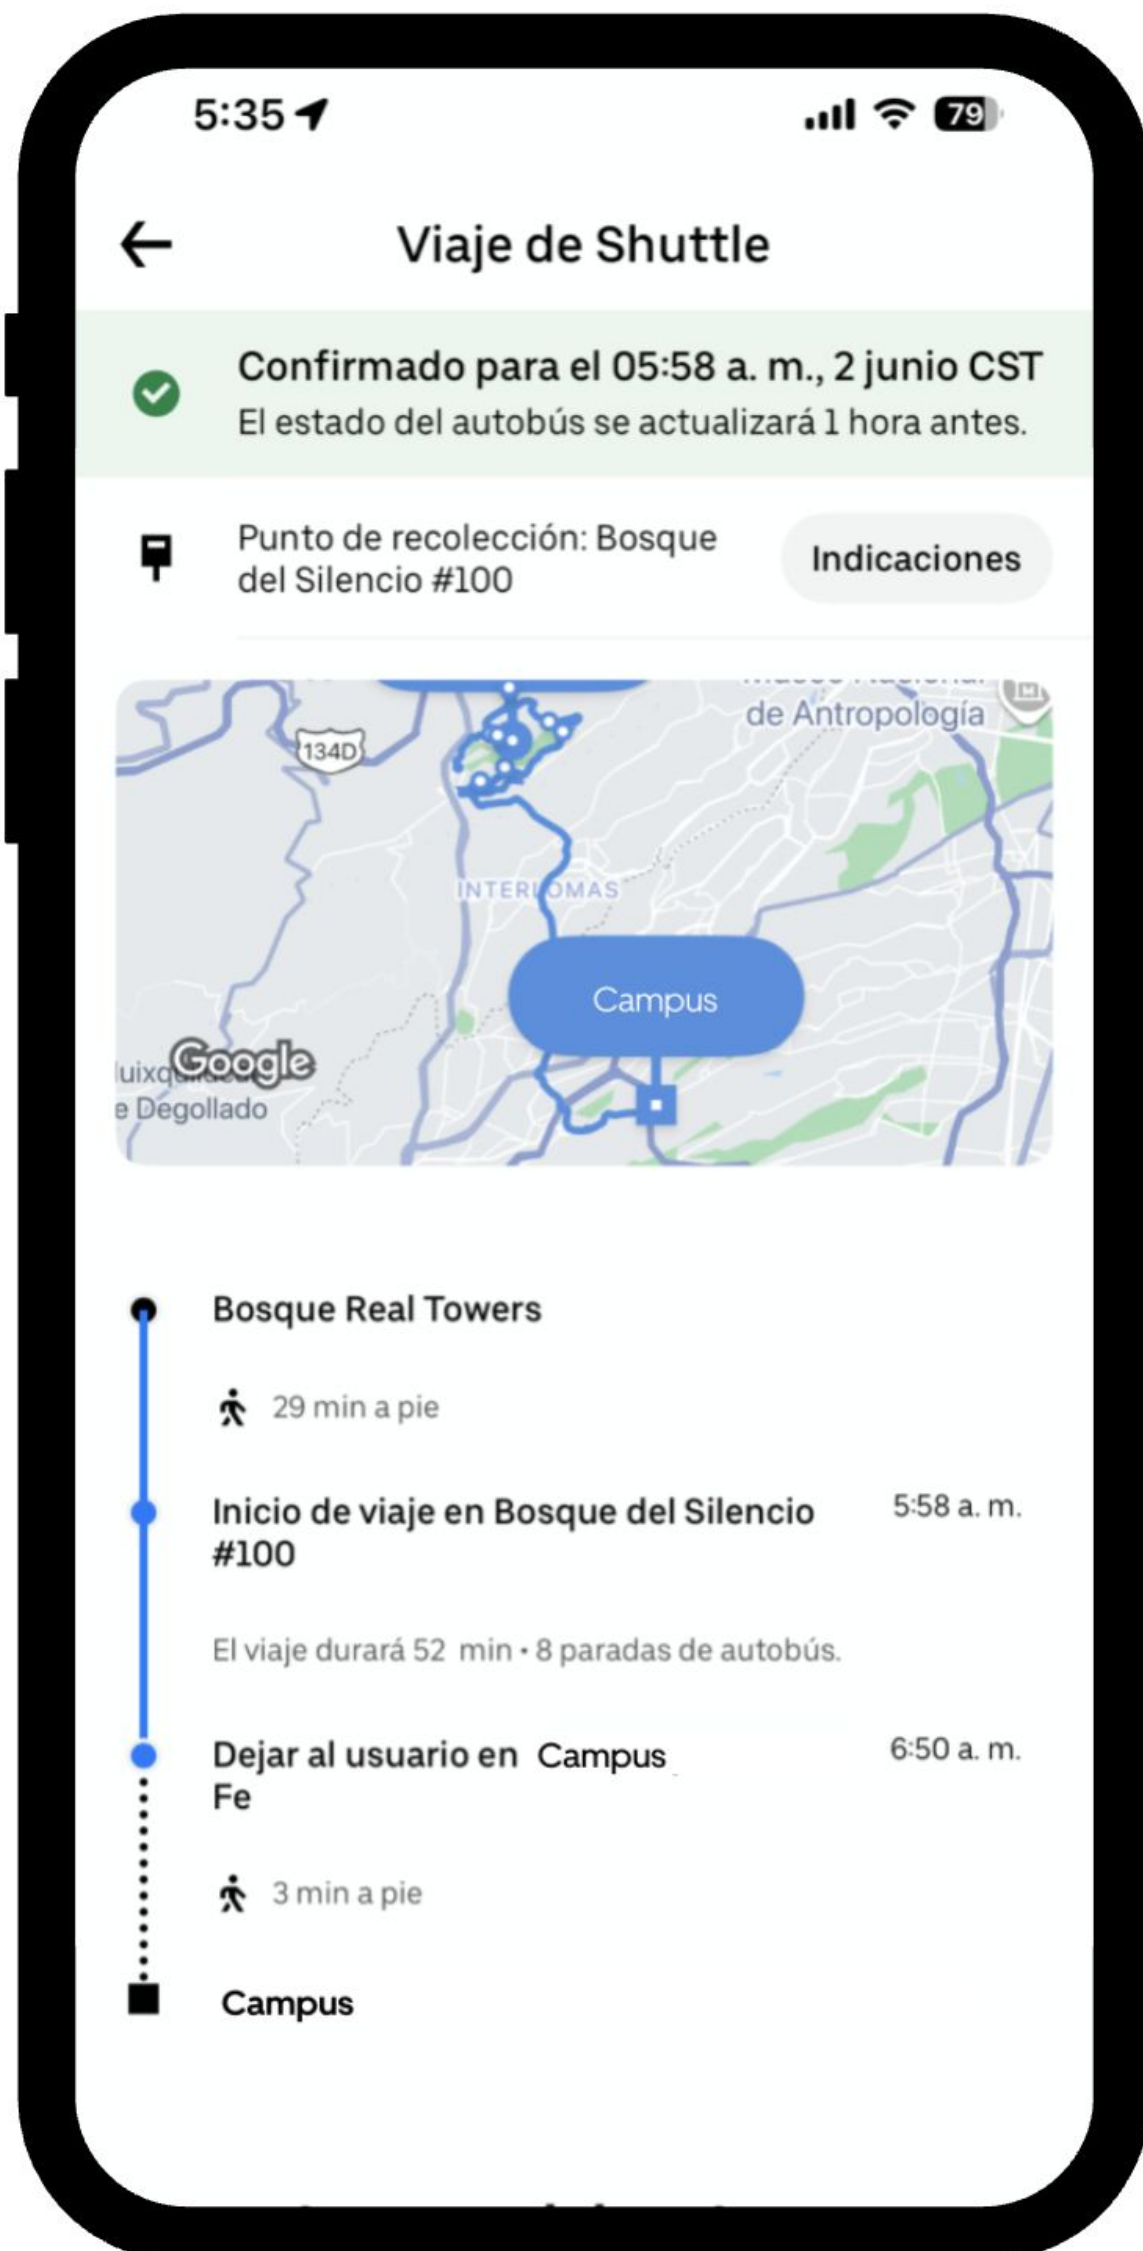

3. Desliza hacia abajo para ver más opciones.