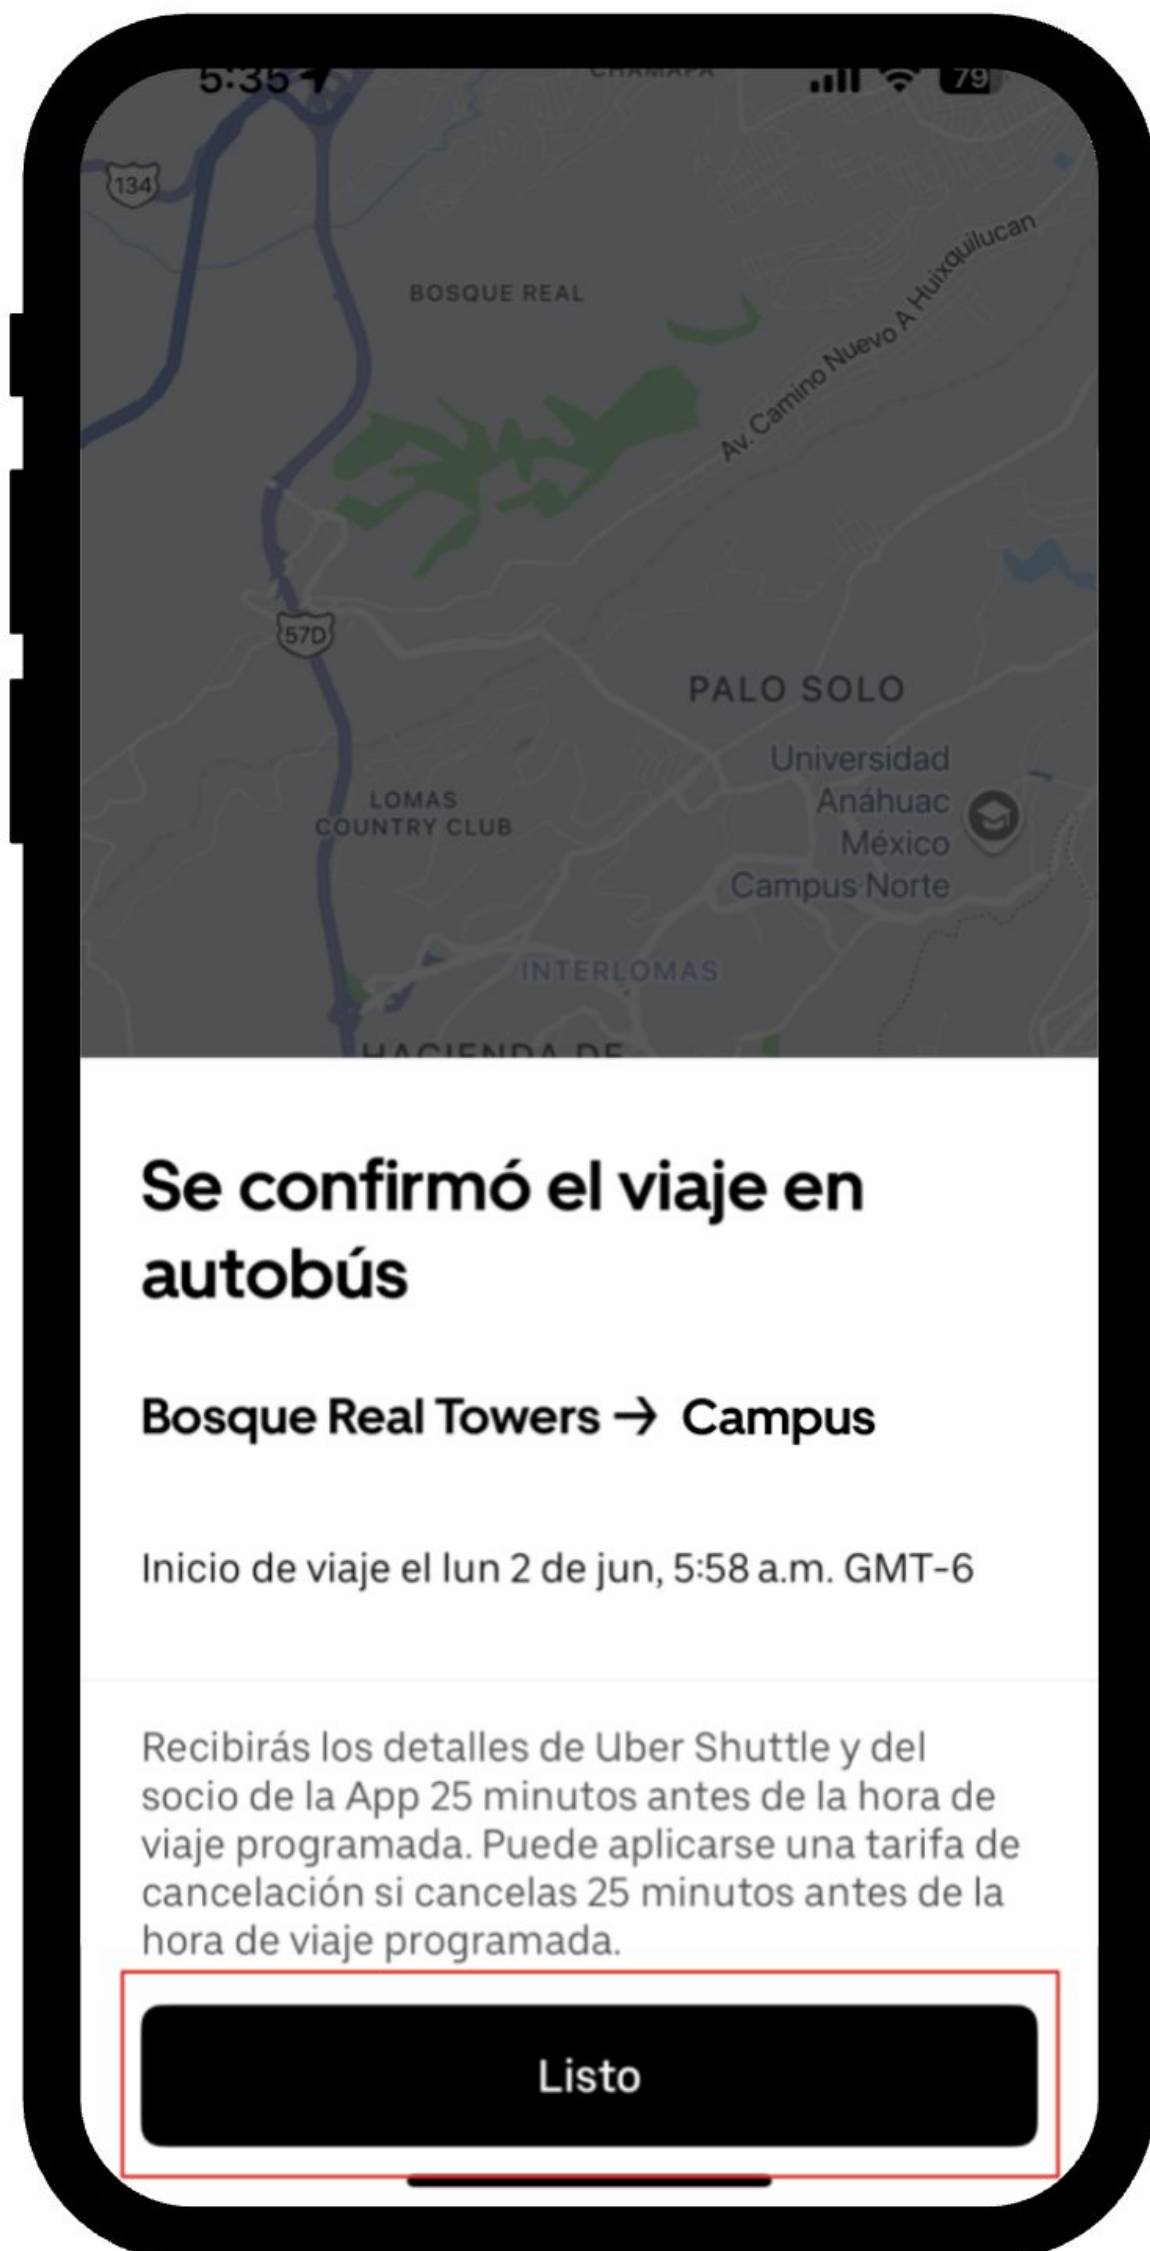

6. Valida los datos de tu reservación