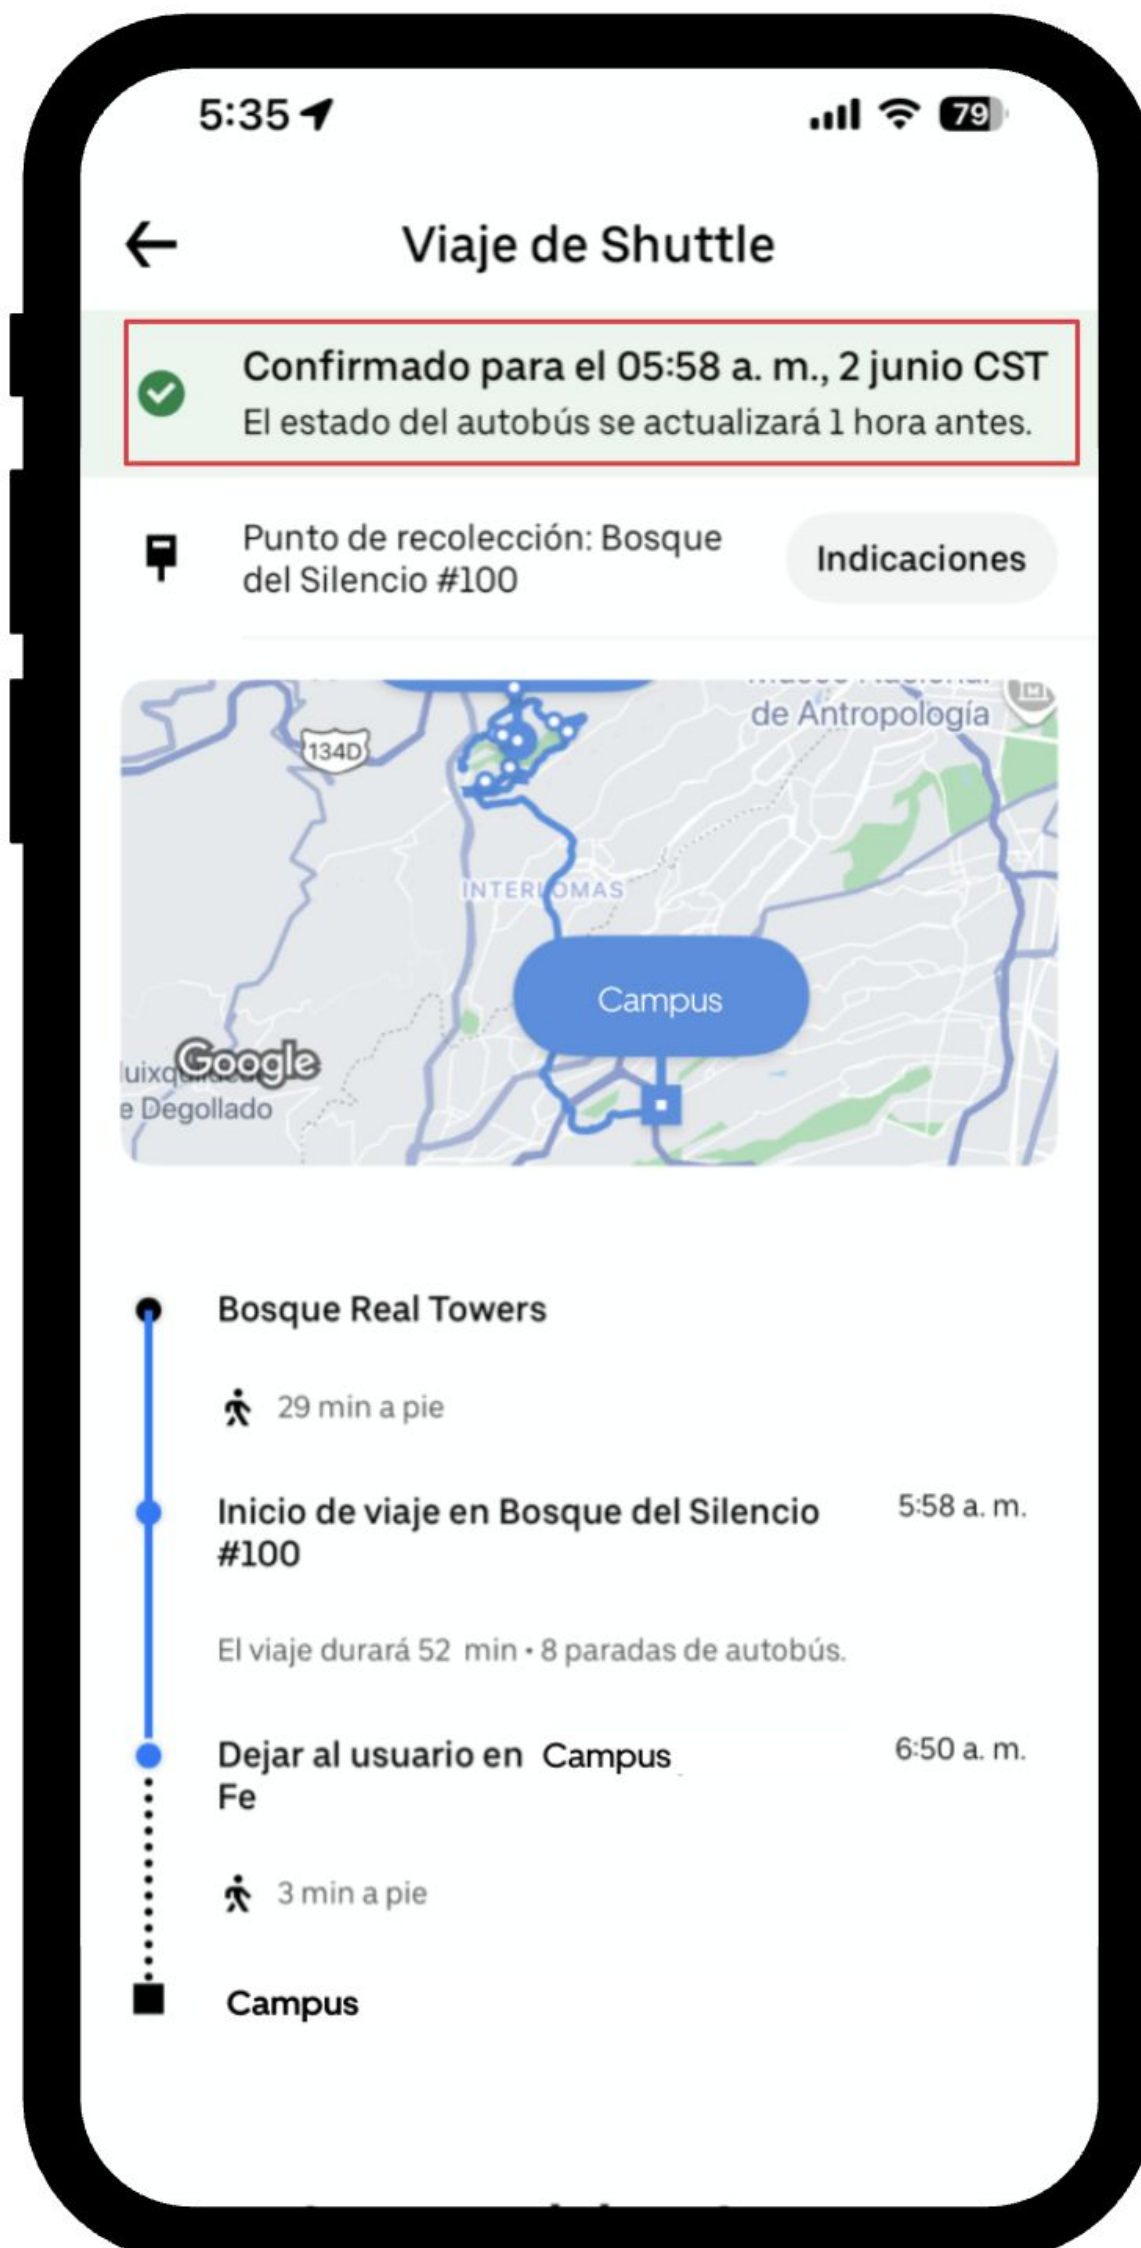

3. Confirma el estado de tu reservación