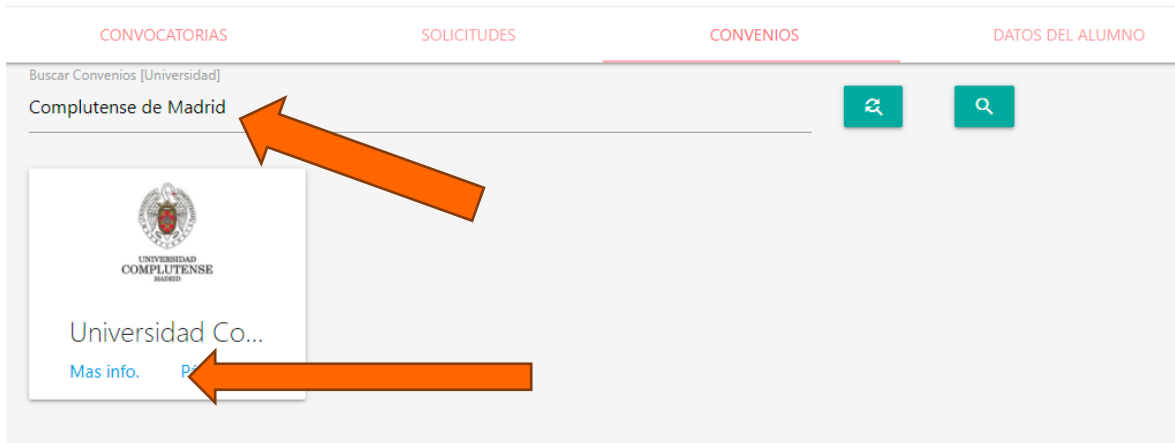

### Convenios internacionales

1. Debes ingresar a: <https://adam.anahuac.mx/newLogin/Login/Start?sis=9> y verificar que aparezca internacionalización en el título.
2. Para entrar debes ingresar tu **ID y contraseña del SIU**.

3. Dentro del sistema, ingresa al módulo de alumnos:

4. Seleccionar la opción “Intercambio”:

5. Y dentro de esa pantalla, selecciona en la parte superior la sección de “Convenios”:

6. Puedes buscar el convenio de tu preferencia por el nombre de la Universidad:
7. Para conocer más información del convenio, ingresa a “Más info”:

8. Dentro del convenio, hay dos pestañas:
  - a. Info Básica: para conocer más sobre la ubicación de la universidad, región y su posición en el QS World University Ranking que te servirá para conocer el prestigio a nivel internacional de la universidad de tu interés.
  - b. Plazas: en esta sección encontrarás la información sobre los tipos de intercambio que tenemos para ti. Si indica N/A significa que “No Aplica” o sin plazas.