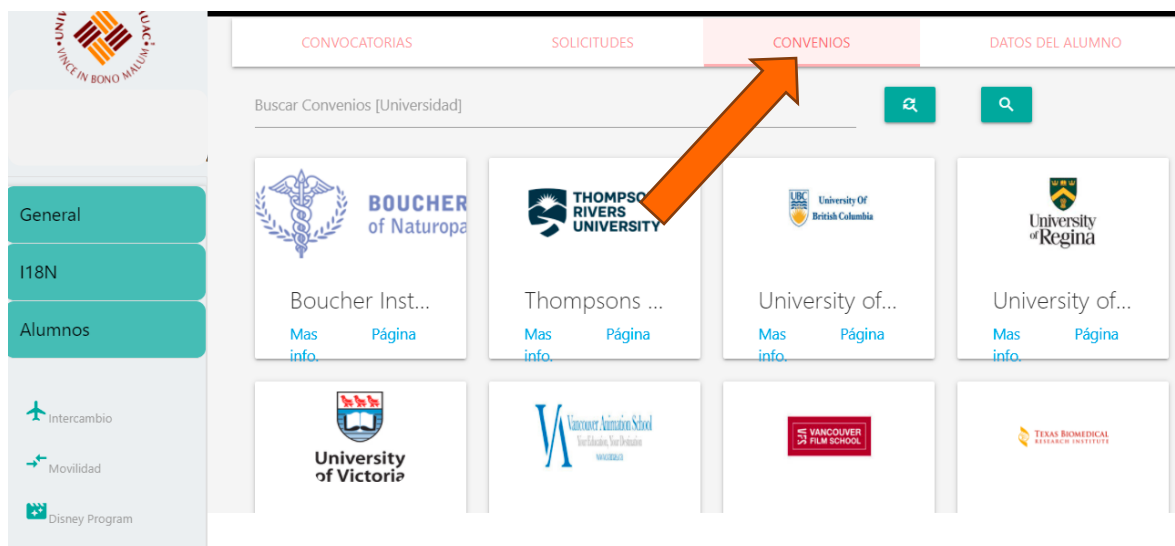

### Convenios internacionales

1. Debes ingresar a: <https://adam.anahuac.mx/newLogin/Login/Start?sis=9> y verificar que aparezca internacionalización en el título.
2. Para entrar debes ingresar tu **ID y contraseña del SIU**.

3. Dentro del sistema, ingresa al módulo de alumnos:

4. Seleccionar la opción “Intercambio”:

5. Y dentro de esa pantalla, selecciona en la parte superior la sección de “Convenios”:

6. Puedes buscar el convenio de tu preferencia por el nombre de la Universidad:
7. Para conocer más información del convenio, ingresa a “Más info”:

8. Dentro del convenio, hay dos pestañas:
  - a. Info Básica: para conocer más sobre la ubicación de la universidad, región y su posición en el QS World University Ranking que te servirá para conocer el prestigio a nivel internacional de la universidad de tu interés.
  - b. Plazas: en esta sección encontrarás la información sobre los tipos de intercambio que tenemos para ti. Si indica N/A significa que “No Aplica” o sin plazas.