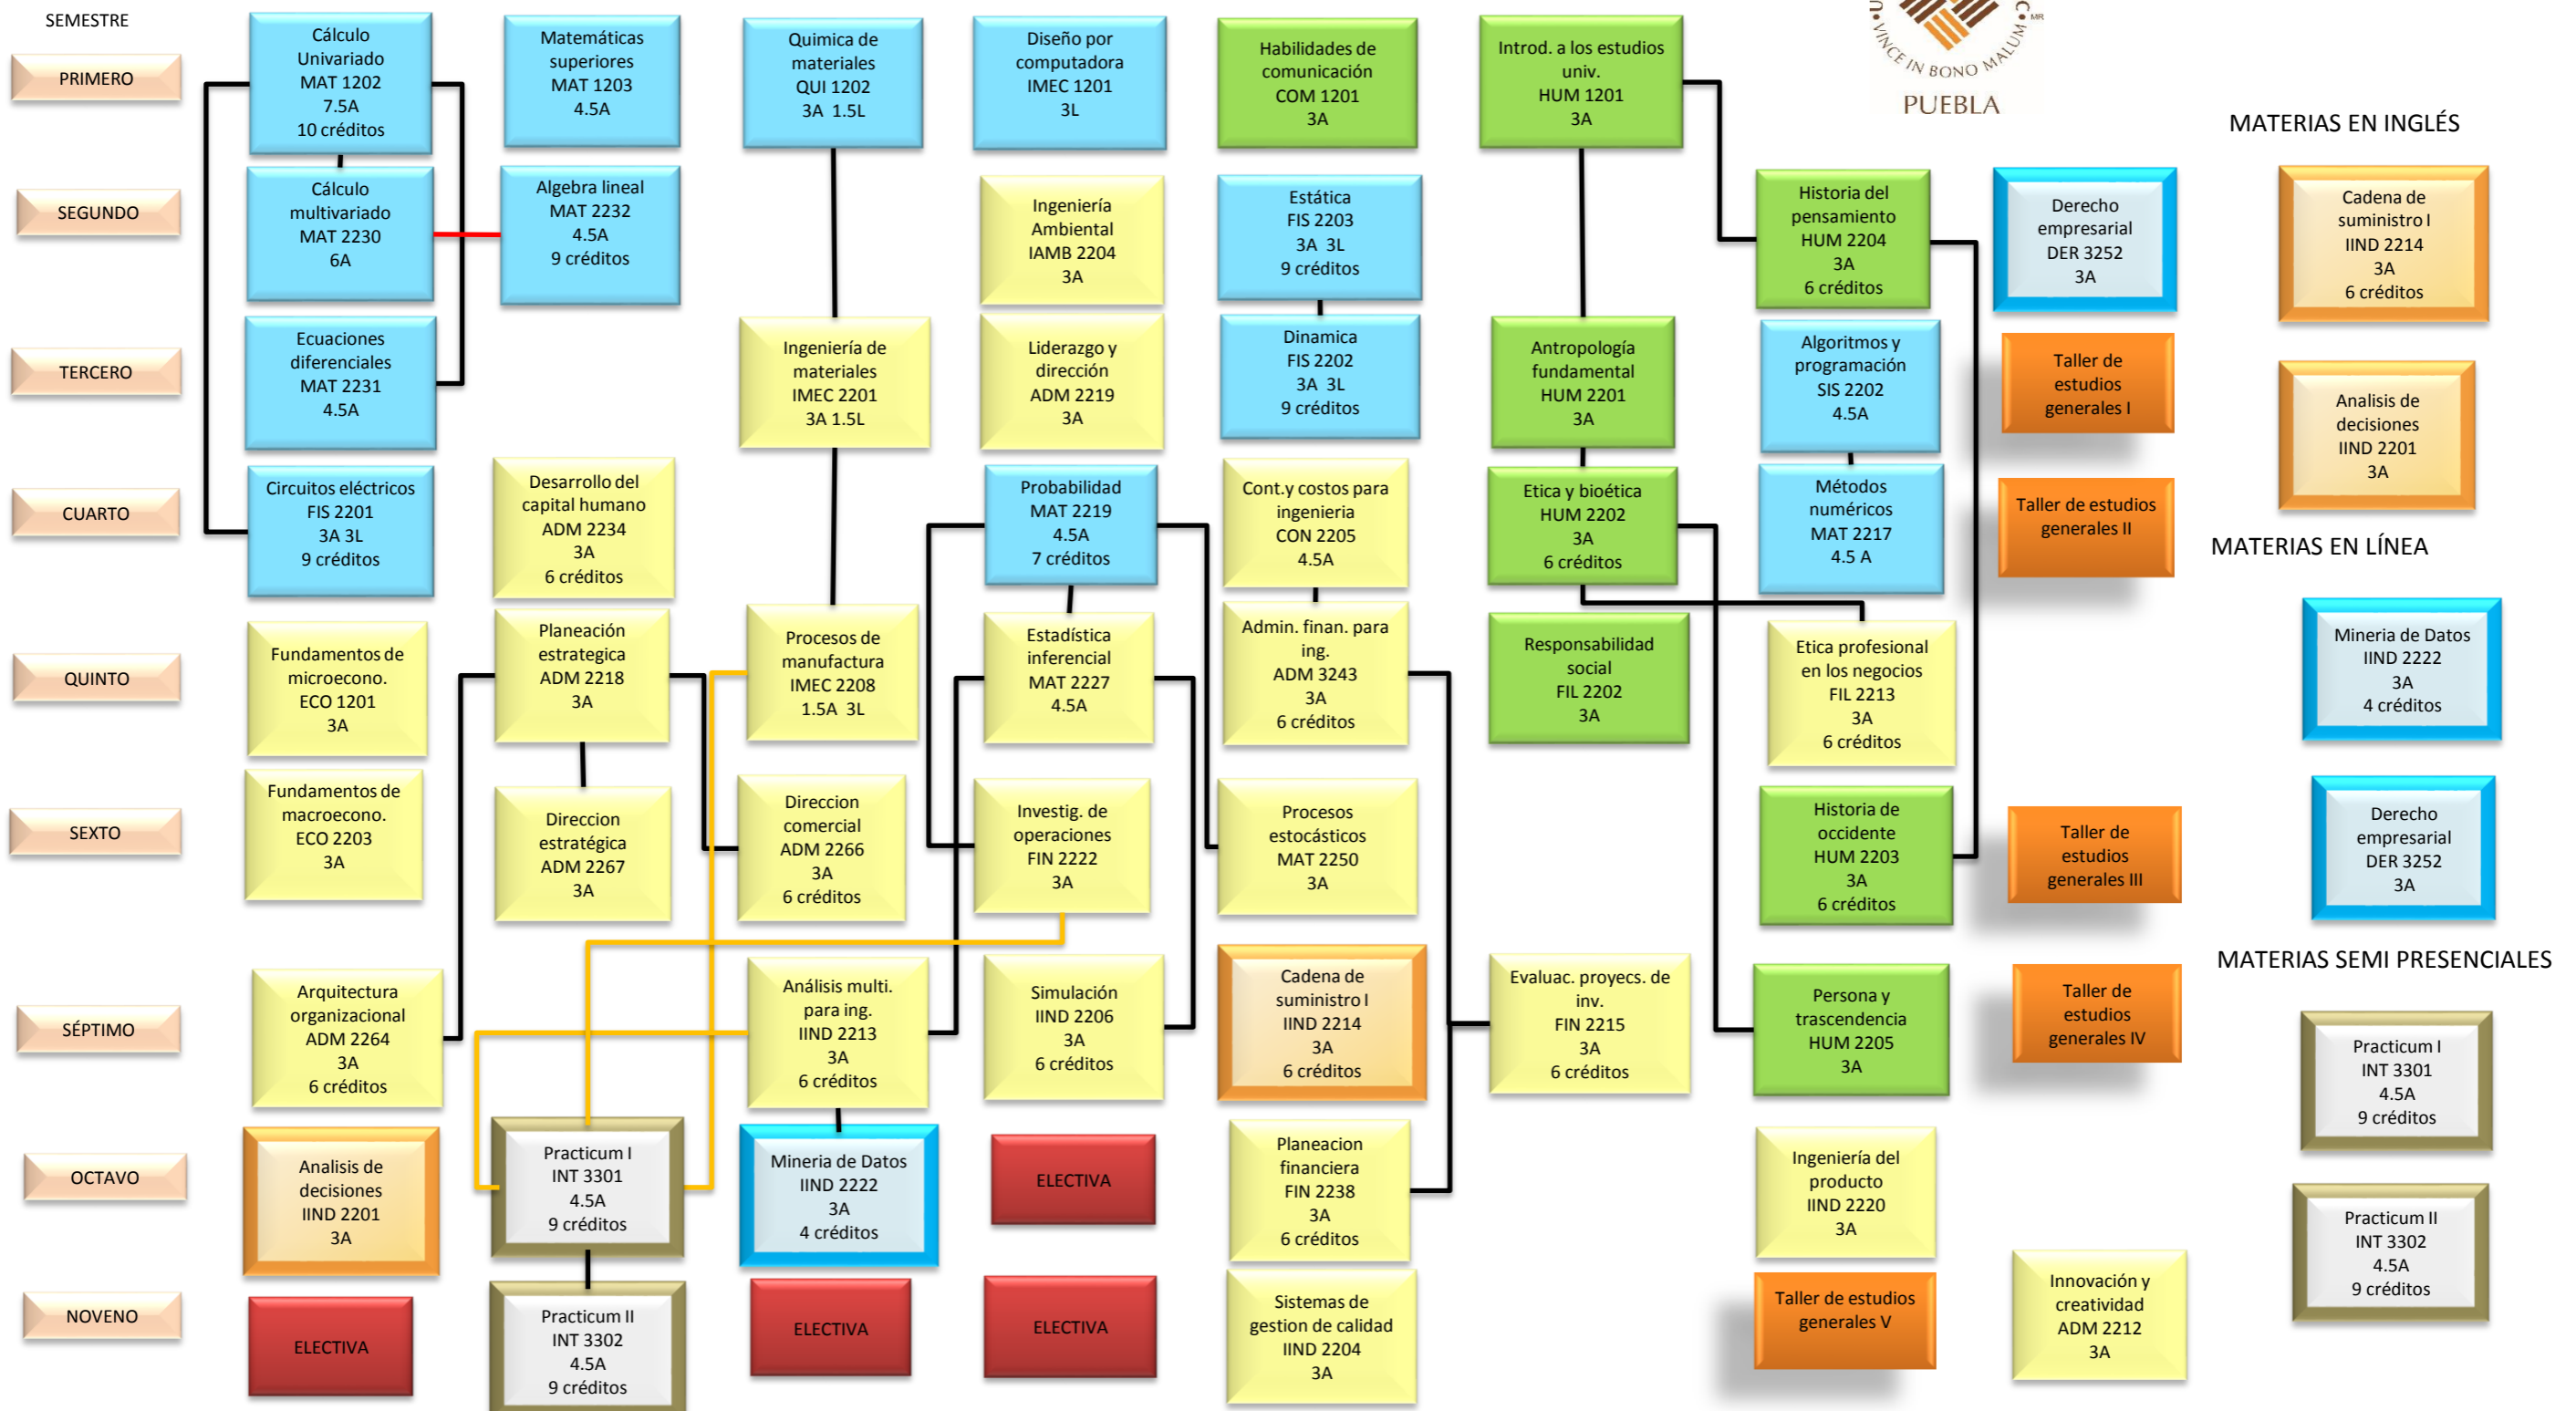

INGENIERÍA EN DIRECCIÓN DE NEGOCIOS

Plan de estudios 2013 (Ideal)

Notas:

Materias electivas se ofrecen de acuerdo a la demanda
 Plan ideal de estudios. Sujeto a cambios en orden a la demanda.