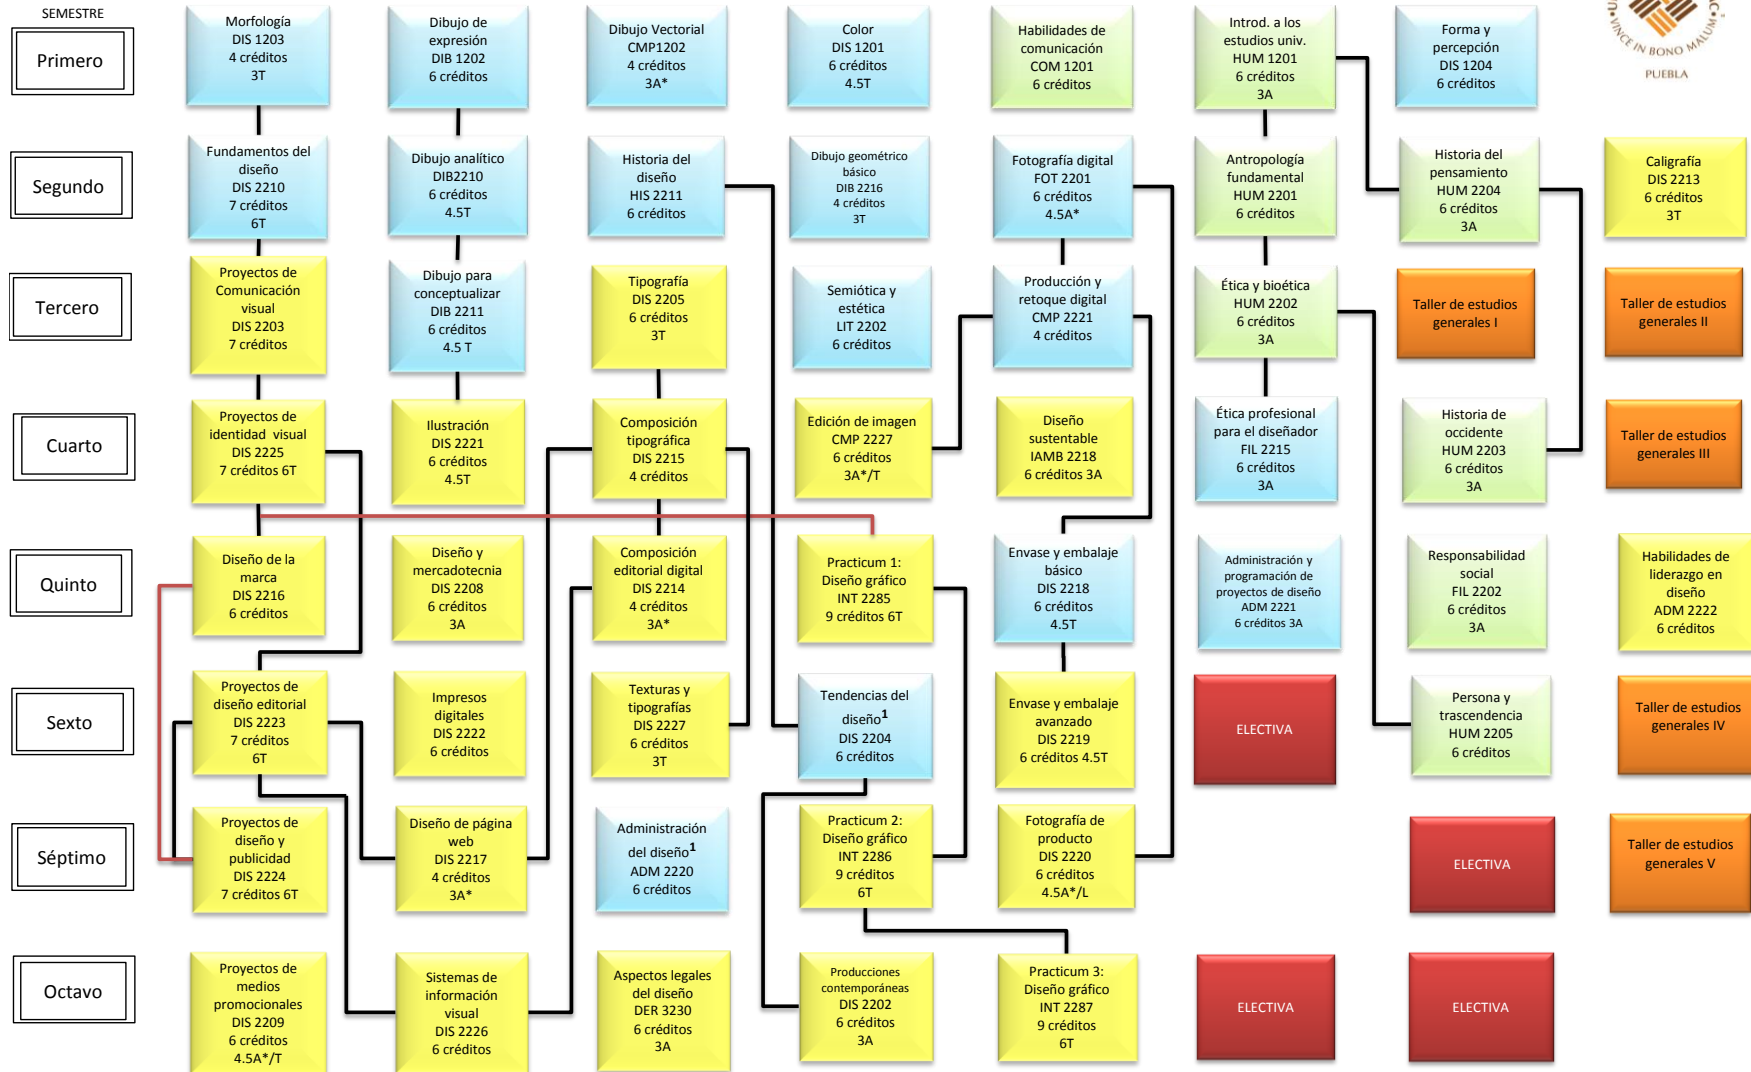

DISEÑO GRÁFICO

Plan de estudios 2010 (Ideal)

¹ Se requieren 250 créditos cursados para inscribir la materia.

Notas:

Materias electivas se ofrecen de acuerdo a la demanda.

Plan ideal de estudios. Sujeto a cambios en orden a la demanda.